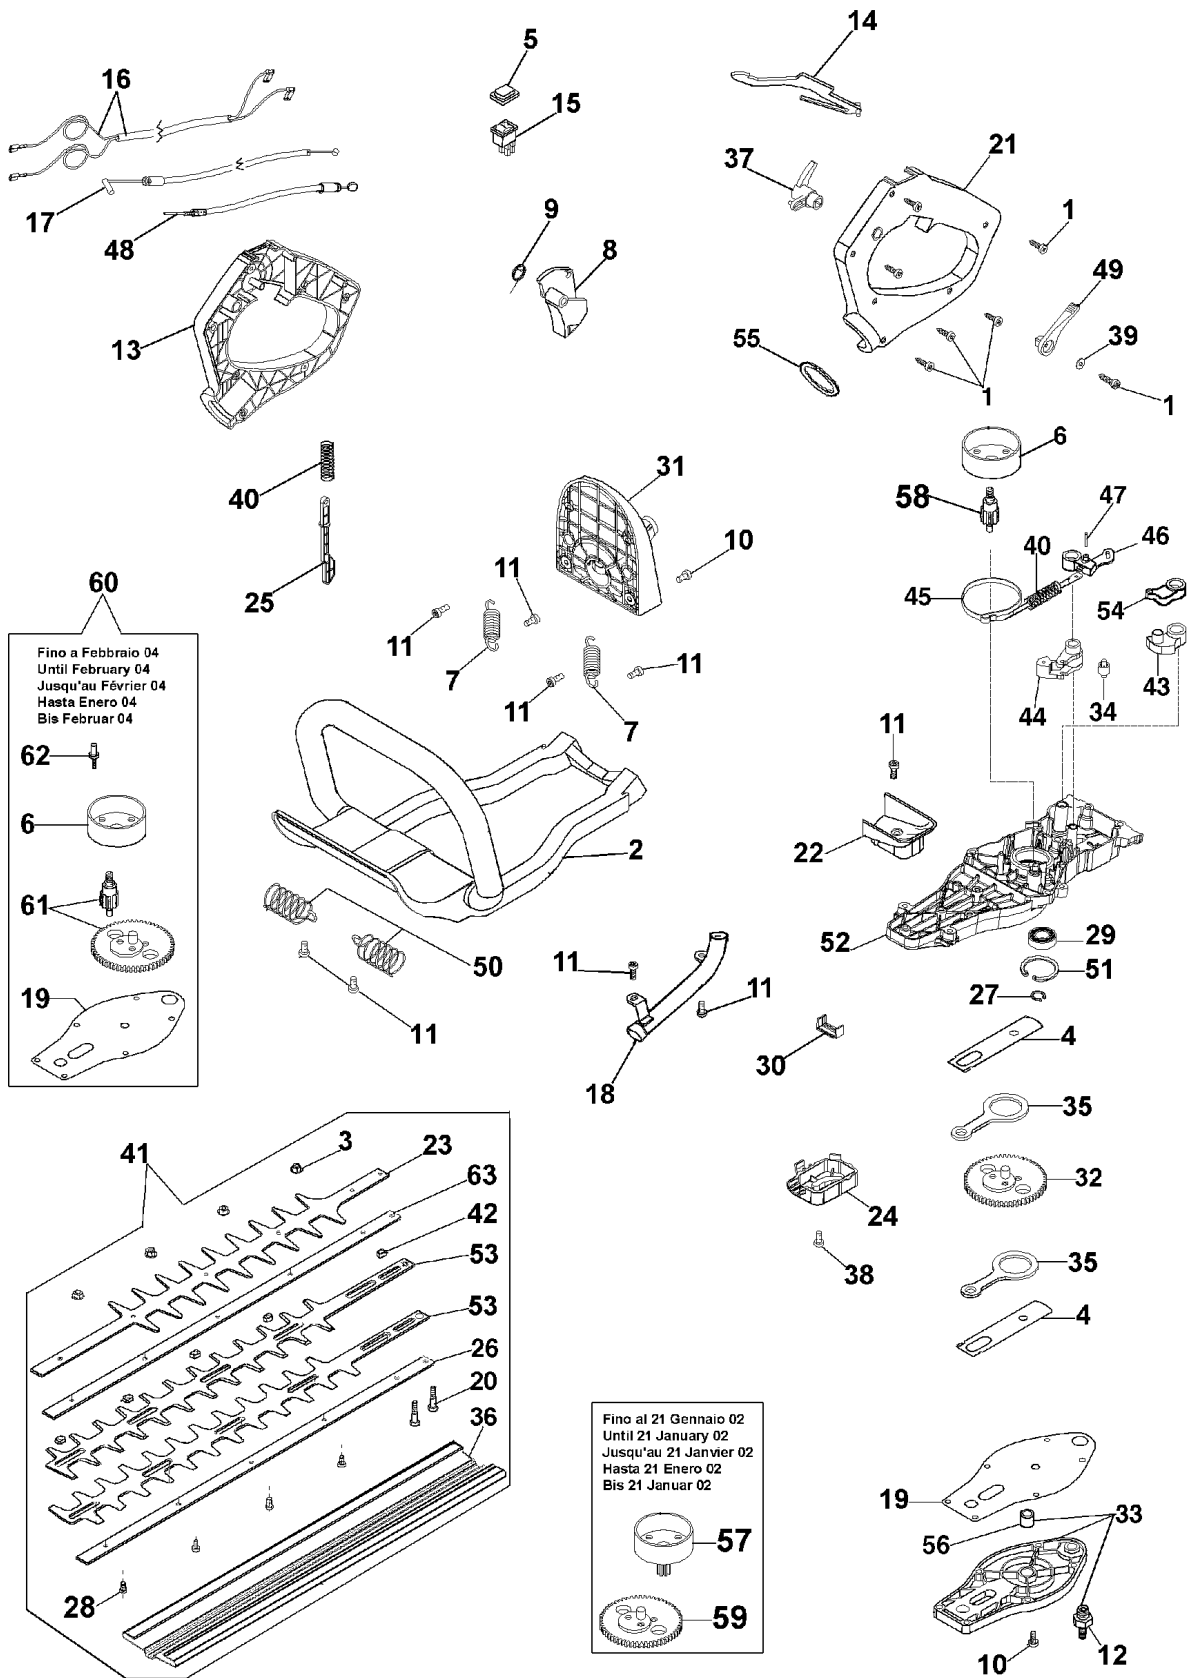

# Illustration Klingenset

## Illustration Klingenset

---

Bild Nr.	St.- Zahl	Teile Nr.	Beschreibung
1	7	3960067	Schraube
2	1	58040078A	Handgriff
3	4	3980014	Mutter
4	2	58040057	Blech
5	1	2317013	Schultz
6	1	58040218	Kettenrad
7	2	58040080	Feder
8	1	58040084	Gashebel
9	1	58040136	Feder
10	11	3960082B	Schraube
11	8	3960073	Schraube
12	1	58040180	Fettnippel
13	1	58040082	Handgriff
14	1	58040085	Hebel
15	1	2317021R	Schalter
16	1	58040086	Kabel
17	1	58040087	Gaskabel
18	1	58040135	Deflector
19	1	58040058A	Dichtung
20	2	3801057	Schraube
21	1	58040083	Handgriff
22	1	58040097	Deflector
23	1	58040166	Führung
24	1	58040076	Deckel
25	1	58040090	Stange
26	1	58040165	Führung
27	1	3024015	Seegerring
28	4	3979021	Schraube
29	1	3035019R	Lager
30	1	58040077A	Dichtung
31	1	58040081	Halter
32	1	58040275	Zahnrad
33	1	58042148	Deckel
34	1	58040072	Walze
35	2	58040227AR	Pleuel
36	1	58040167	Schultz
37	1	58040088	Hebel
38	11	3960082B	Schraube
39	2	3918003	Scheibe
40	2	58040091	Feder
41	1	58040162A	Bremssatz
42	6	58040051	Distanzstück
43	1	58040073	Nocken
44	1	58040095	Hebel
45	1	58040017	Bremsband
46	1	58040070	Hebel

## Illustration Klingenset

---

Bild Nr.	St.- Zahl	Teile Nr.	Beschreibung
47	1	3033019	Walze
48	1	58040075	Gaskabel
49	1	58040089	Hebel
50	2	58040079AR	Feder
51	1	3025022	Ring
52	1	58042021A	Kurbelgehäuse
53	2	58040163A	Blatt
54	1	58040074	Gashebel
55	1	3027015	Distanzstück
56	1	3067006	Buchse
57	1	58040013R	Kettenrad
58	1	58040272R	Ritzel
59	1	58040101	Ritzel
60	1	58042123A	Kit modifikation
61	1	58042149	Kegelradantrieb
62	1	2318819	Schraube
63	1	58040164	Halter